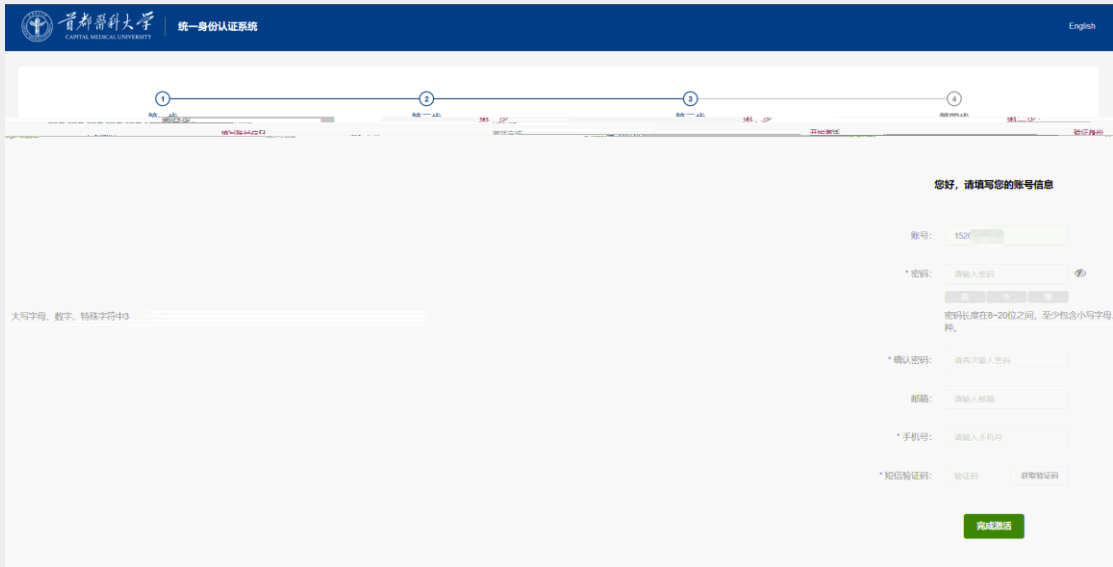

* 学工号: 请输入学工号

居民身份证 请输入证件号

开始激活

b

统一身份认证系统

English

第三步 填写账号信息

第四步 激活完成

第一步 开始激活

第二步 验证身份

* 姓名: 请输入姓名

证件类型: 居民身份证

证件号: 110106

验证

c

/ d