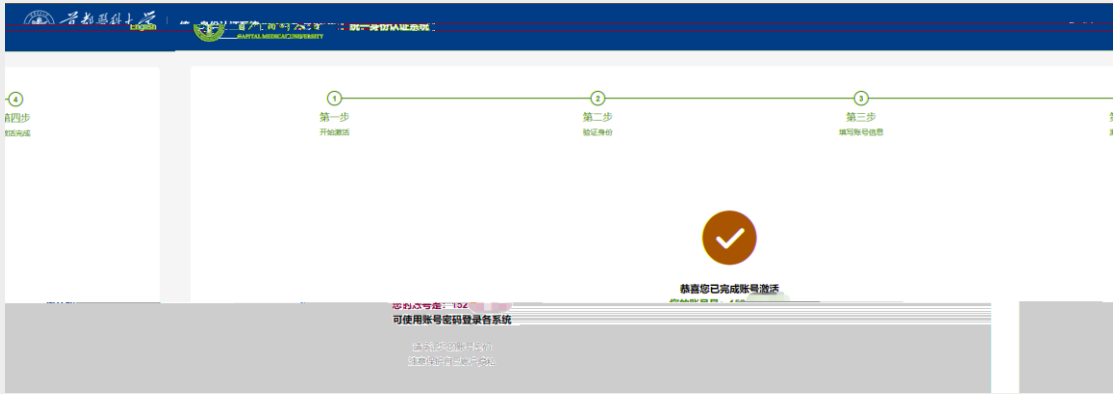

* 学工号: 请输入学工号

居民身份证 请输入证件号

开始激活

b

统一身份认证系统

English

第三步 填写账号信息

第四步 激活完成

第一步 开始激活

第二步 验证身份

* 姓名: 请输入姓名

证件类型: 居民身份证

证件号: 110106

验证

c

/ d