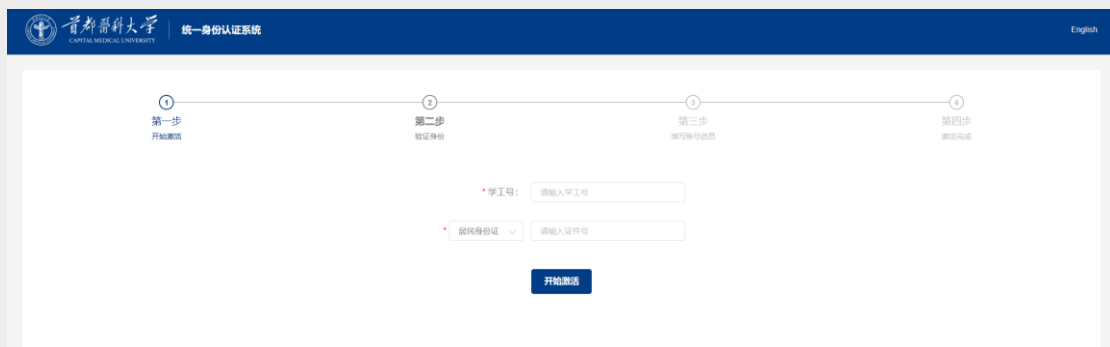

P

<https://vpn.ccmu.edu.cn/> -> 校内师生入口

a

b

c

首都医科大学 统一身份认证系统 English

1 2 3 4

您好, 请填写您的账号信息