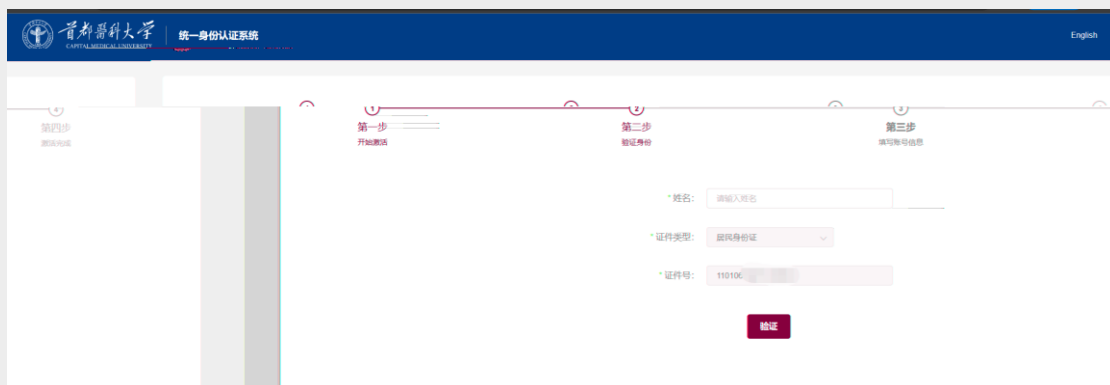

P

<https://vpn.ccmu.edu.cn/> -> 校内师生入口

a

b

c

首都医科大学 统一身份认证系统 English

1 2 3 4

您好, 请填写您的账号信息